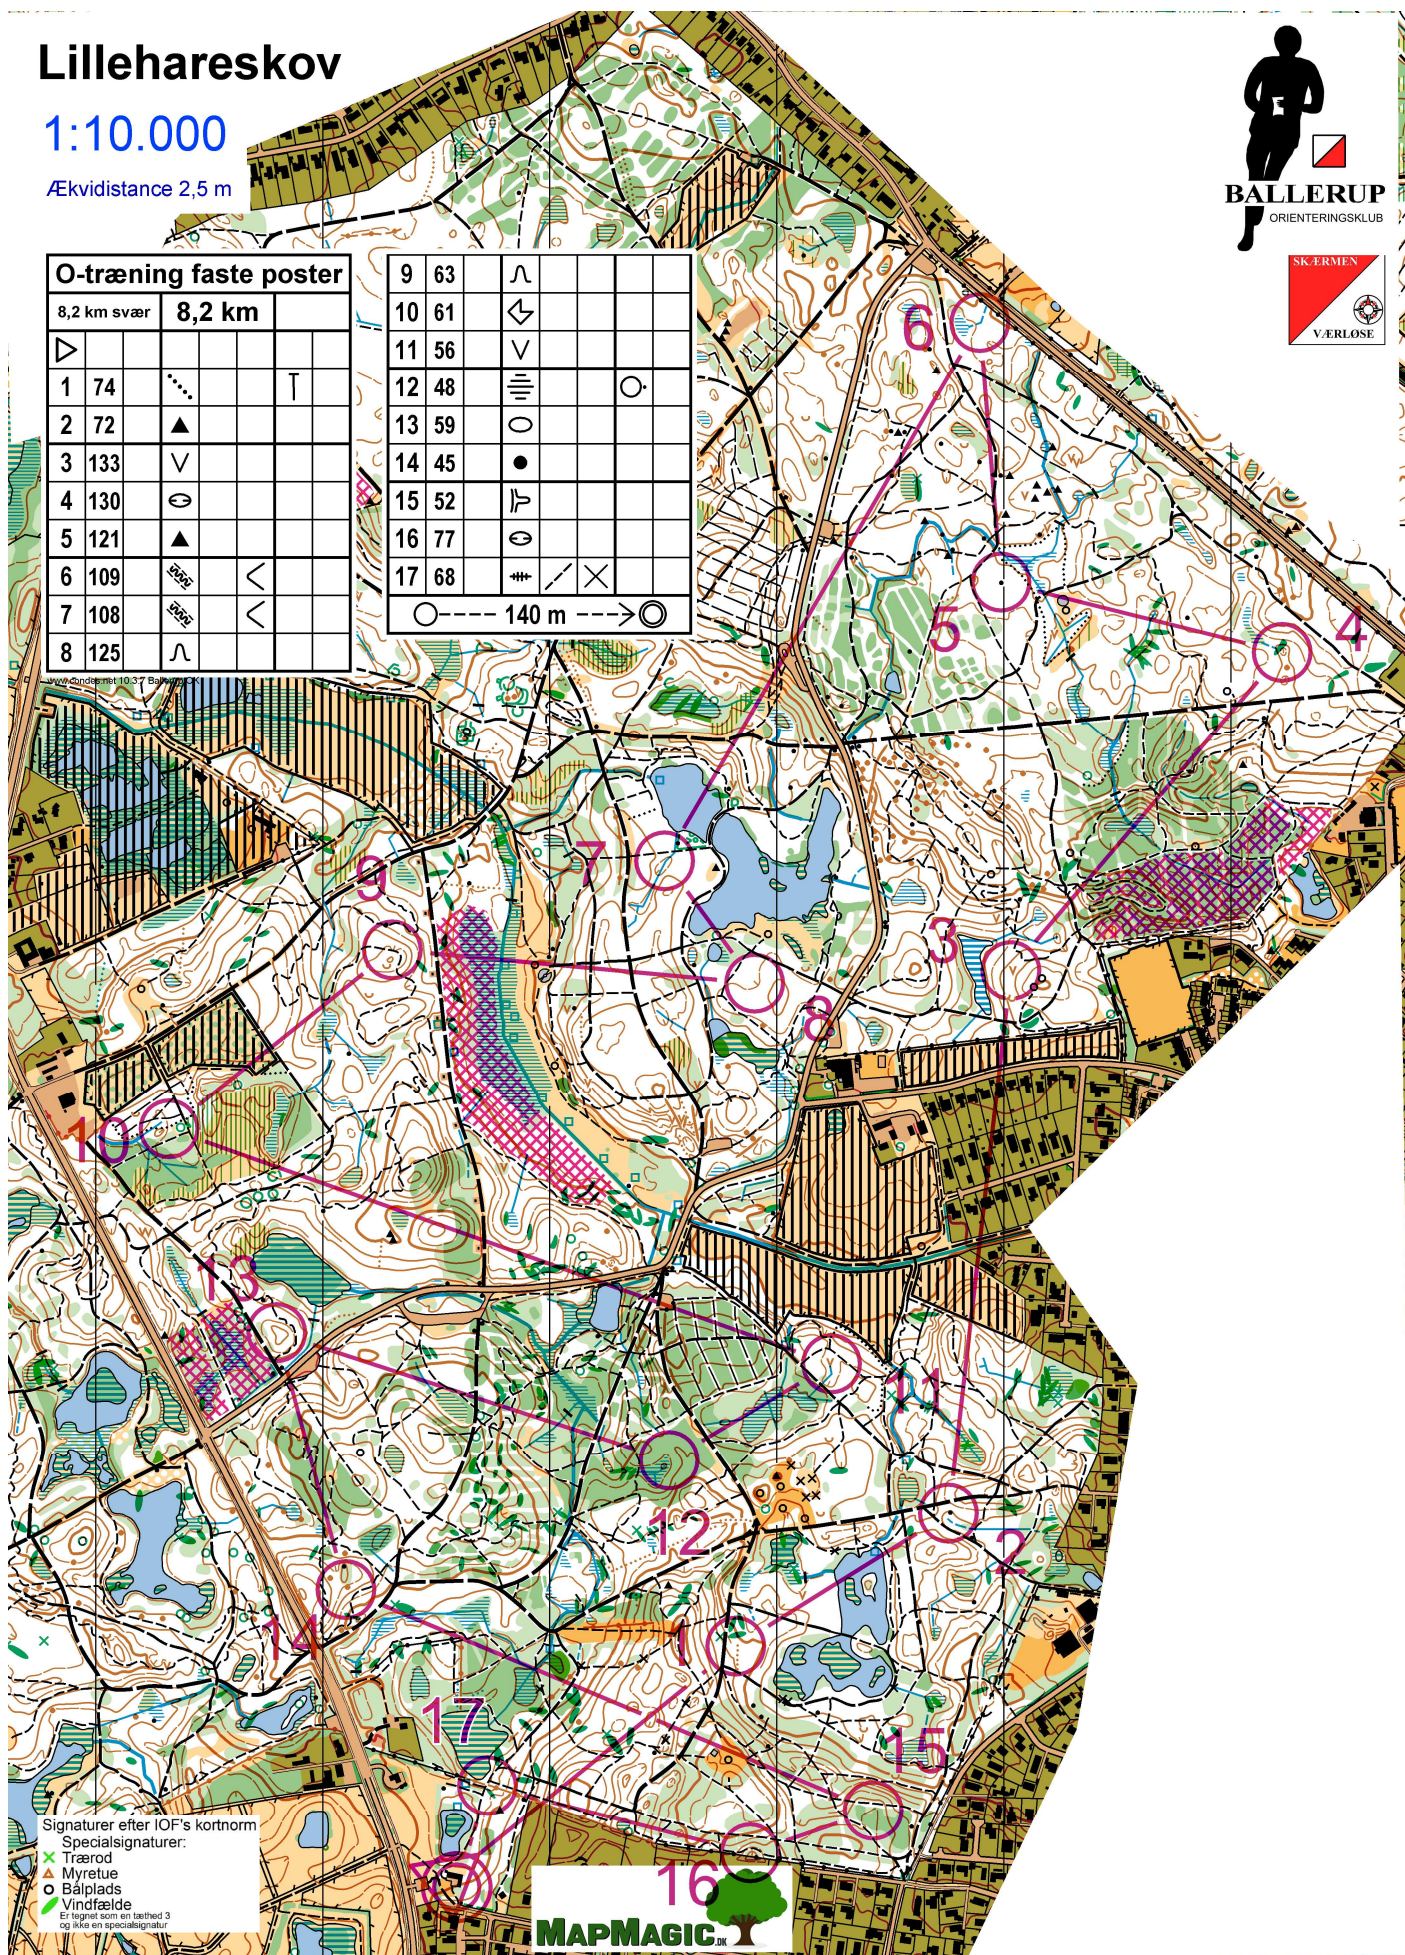

Lillehareskov

1:10.000

Ækvidistance 2,5 m

O-træning faste poster			
8,2 km svær		8,2 km	
▷			
1	74	⋯	┤
2	72	▲	
3	133	∇	
4	130	◉	
5	121	▲	
6	109	⊞	<
7	108	⊞	<
8	125	∧	

9	63	∧		
10	61	↙		
11	56	∇		
12	48	≡		○
13	59	○		
14	45	●		
15	52	⊞		
16	77	⊞		
17	68	# / X		

○---140 m---○

Signaturer efter IOF's kortnorm
 Specialsignaturer:
 ✕ Trærød
 ▲ Myretue
 ○ Bålplads
 Vindfælde
 Er tegnet som en lathed 3 og ligger en specialsignatur